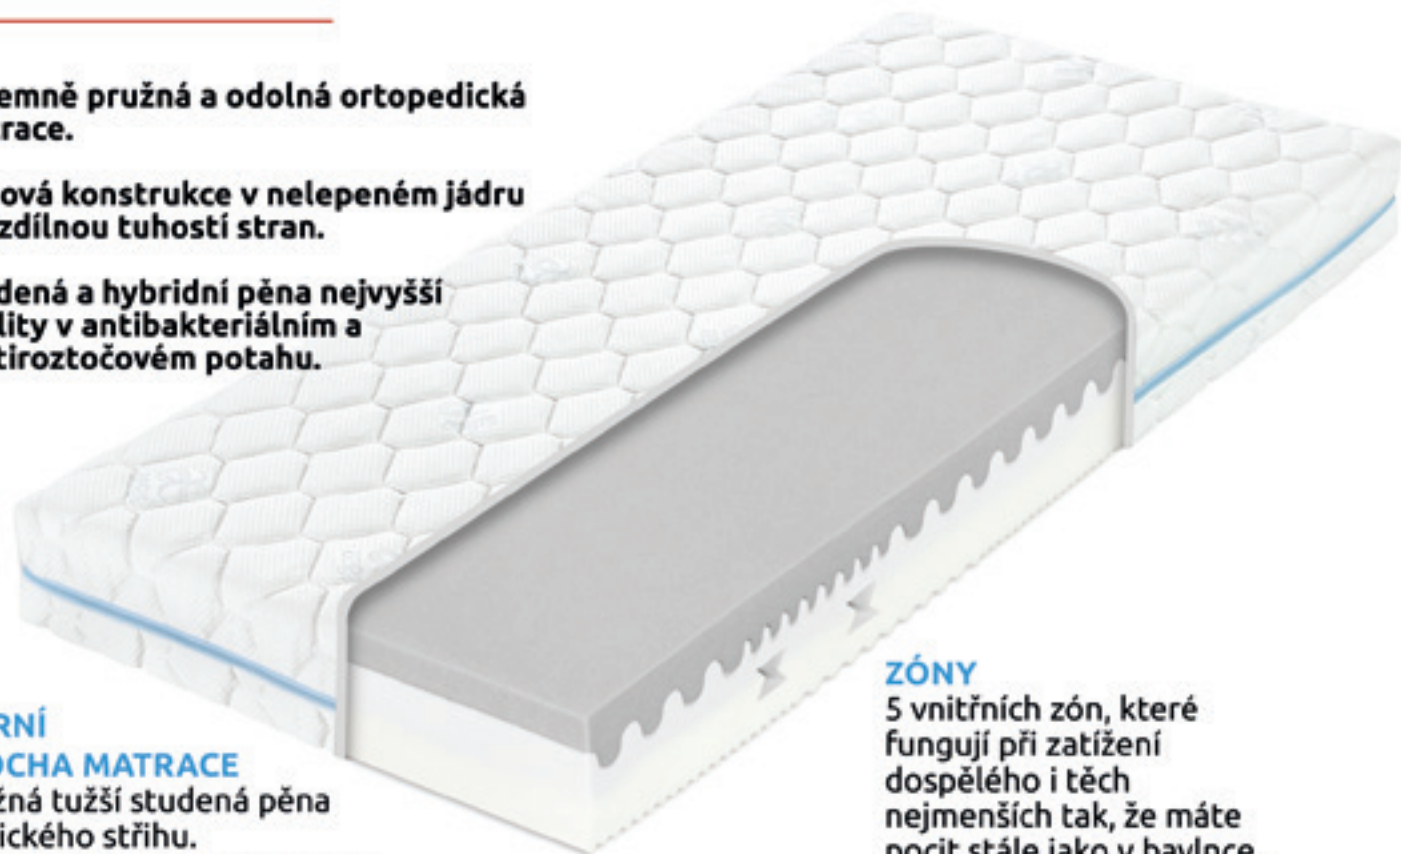

FÉROVÁ CENA

18 cm

5.495 Kč

TROPICO

BY HILDING ANDERS

Ceny platné pro rozměr 90x200 cm a 80x200 cm.
Ceny ostatních rozměrů viz. ceník u prodejce.

Příjemně pružná a odolná ortopedická matrace.

Zónová konstrukce v nelepeném jádru s rozdílnou tuhostí stran.

Studená a hybridní pěna nejvyšší kvality v antibakteriálním a protiroztočovém potahu.

HORNÍ PLOCHA MATRACE

Pružná tužší studená pěna klasického stříhu.

SPODNÍ PLOCHA MATRACE

Měkčí, sametová hybridní pěna s dokonalým pohodlím, vzdušností a tuhostí.

POTAH

Jedná se o dvojdílný pratelný potah Aegis® s přírodními vlákny Tencel®. Skvěle odvádí pot a pomáhá zajistit komfortní teplotu v průběhu spánku. Pratelný (na 60 °C).

ZÓNY

5 vnitřních zón, které fungují při zatížení dospělého i těch nejmenších tak, že máte pocit stále jako v bavlnce.

#mrtropico

Naprosto nejlepší matrace pro děti i dorost. Neomezuje děti v růstu ani skotačení. Unese i dospěláky.

- Studená a hybridní pěna špičkové kvality.
- Protiroztočový a antibakteriální potah.
- Ortopedické vlastnosti.