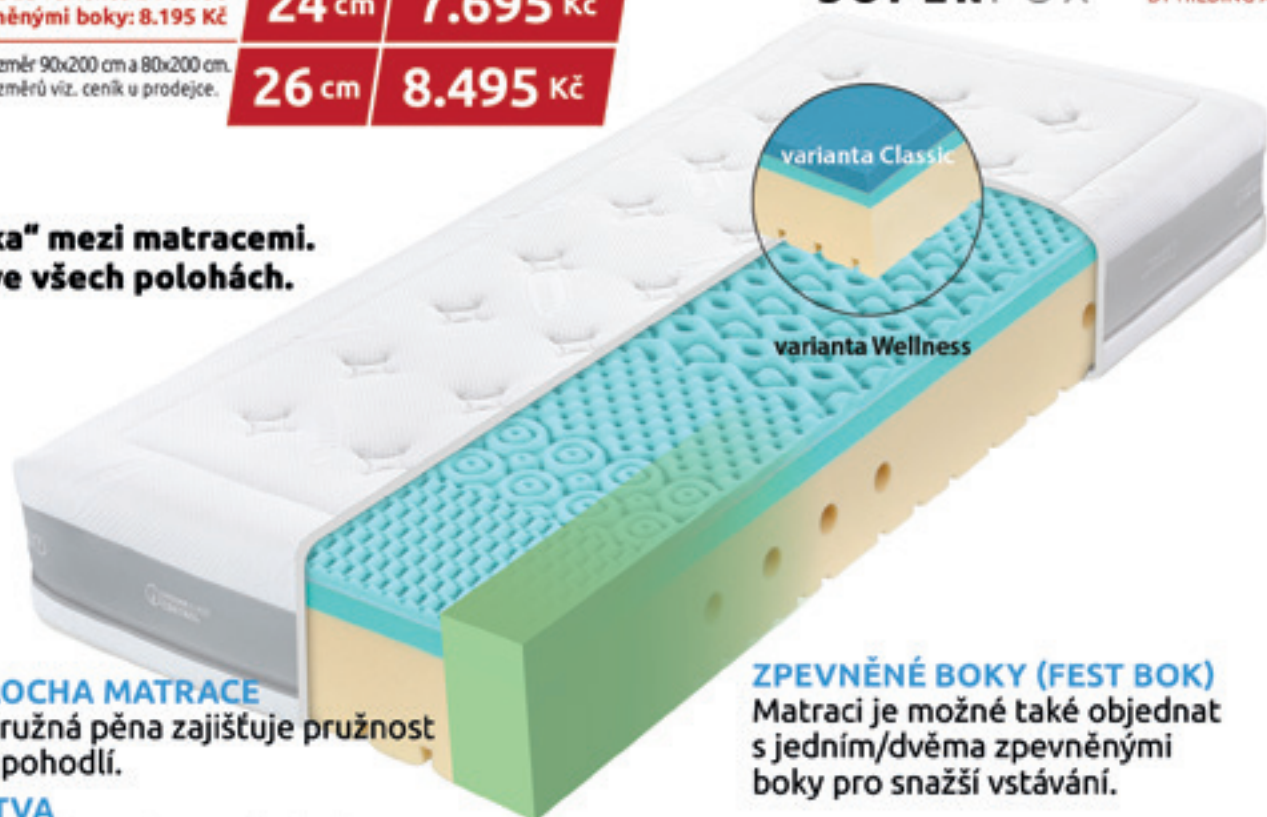

FÉROVÉ CENY

Cena za variantu 24 cm se
zpevněnými boky: 8.195 Kč

Ceny platné pro rozměr 90x200 cm a 80x200 cm.
Ceny ostatních rozměrů viz. ceník u prodejce.

20 cm	6.995 Kč
22 cm	7.495 Kč
24 cm	7.695 Kč
26 cm	8.495 Kč

SUPERFOX

TROPICO

BY HILDING ANDERS

**„Čtyřkolka“ mezi matracemi.
Stabilní ve všech polohách.**