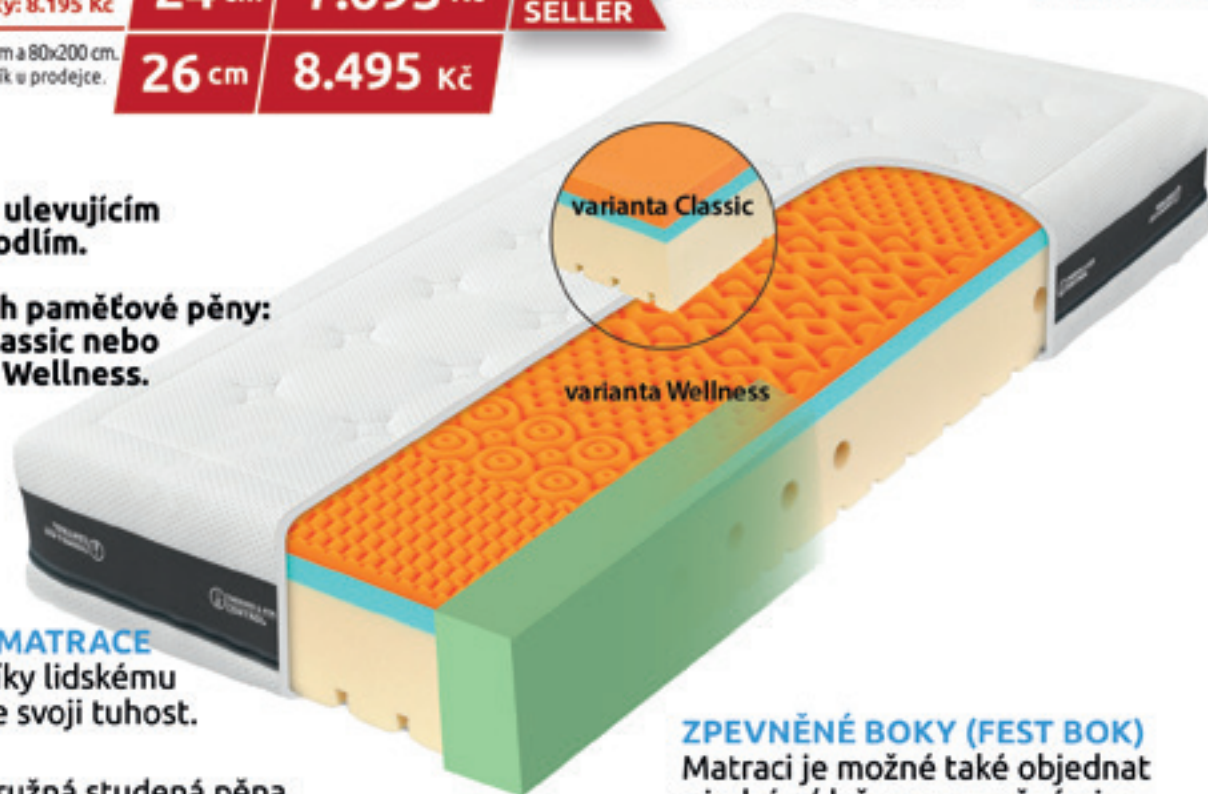

FÉROVÉ CENY

Cena za variantu 24 cm se
zpevněnými boky: 8.195 Kč

20 cm 6.995 Kč

22 cm 7.495 Kč

24 cm 7.695 Kč

26 cm 8.495 Kč

BEST
SELLER

SUPERFOX

TROPICO

BY HILDING ANDERS

Ceny platné pro rozměr 90x200 cm a 80x200 cm.
Ceny ostatních rozměrů viz. ceník u prodejce.

**Pevná matrace s ulevujícím
pamětovým pohodlím.**

**Vyberte si povrch pamětové pěny:
neprofilovaný Classic nebo
jemně masírující Wellness.**

HORNÍ PLOCHA MATRACE

Pamětová pěna díky lidskému
teplu optimalizuje svoji tuhost.

MEZIVRSTVA

Odolná, vysoce pružná studená pěna.

SPODNÍ PLOCHA MATRACE

Tužší, pružná, studená pěna s antidekubitní
profilací = skvěle dýchá a i přes vyšší
tuhost netlačí.

POTAH

Potah Wellness je velmi jemný, odolný
a pomáhá snížit statický náboj. Pomocí
Thermo air control – 3D mřížky, matrace
skvěle dýchá. Díky originálnímu prošití
dobře drží tvar. Má dvojdílný a prateľný
potah (na 60 °C).

ZPEVNĚNÉ BOKY (FEST BOK)

Matraci je možné také objednat
s jedním/dvěma zpevněnými
boky pro snazší vstávání.

#mrtropico

Nebojte se Visco pěny. Super Fox Visco je důkazem,
že tuhost a pohodlí lze spojit v jeden kompaktní celek.

- Díky dvojitě konstrukci potahu se snadno udržuje.
- Thermo mřížka v potahu zajišťuje termoregulaci.
- Vhodný i pro větší a mohutnější postavy.