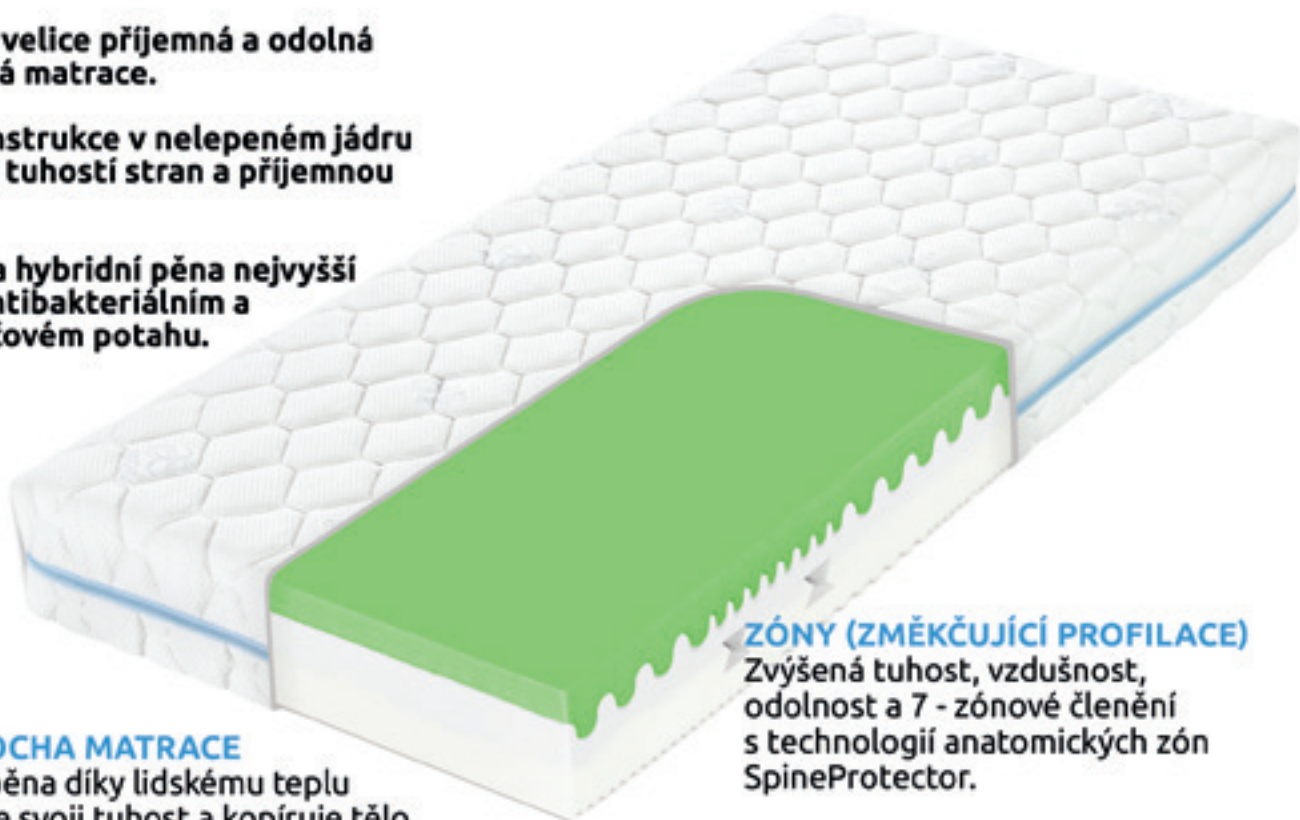

**FÉROVÁ
CENA**

18 cm

6.495 Kč

TROPICO

BY HILDING ANDERS

Ceny plátné pro rozměr 90x200 cm a 80x200 cm.
Ceny ostatních rozměrů viz. ceník u prodejce.

Měkoučká, velice příjemná a odolná ortopedická matrace.

Zónová konstrukce v nelepeném jádru s rozdílnou tuhostí stran a příjemnou profilací.

Paměťová a hybridní pěna nejvyšší kvality v antibakteriálním a protiroztočovém potahu.