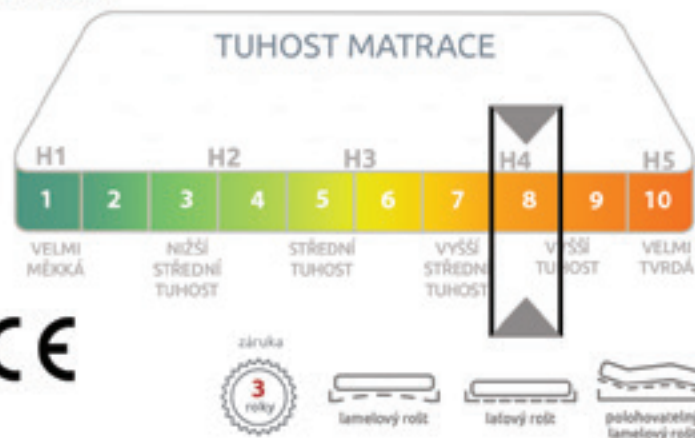

#### **ZÓNY (ZMĚKČUJÍCÍ PROFILACE)**

Zvýšená tuhost, vzdušnost, odolnost a 7 - zónové členění s technologií anatomických zón SpineProtector.

#mrtropico

Jsou pro Vás všechny matrace moc tuhé?  
Všechno tlačí? Zde jste správně.

- Paměťová hybridní pěna špičkové kvality.
- Vzdušnost bez lepidel.
- Protiroztočový a antibakteriální potah.
- Ortopedické vlastnosti.

# PETRA TROPICO

FESTOVNÍ  
BLOK

**MATRACE, KTERÁ VYUŽÍVÁ NEJSTARŠÍ A NEJOSVĚDČENĚJŠÍ KONSTRUKCI KLASICKÉ PĚNOVÉ MATRACE – MONOBLOK. NAVÍC S JEDNODUCHÝMI ODLEHČUJÍCÍMI RAMENNÍMI ZÓNAMI, KTERÉ POTĚŠÍ DOSPĚLÁKA A DĚCKU NIJAK NEPŘEKÁŽÍ.**