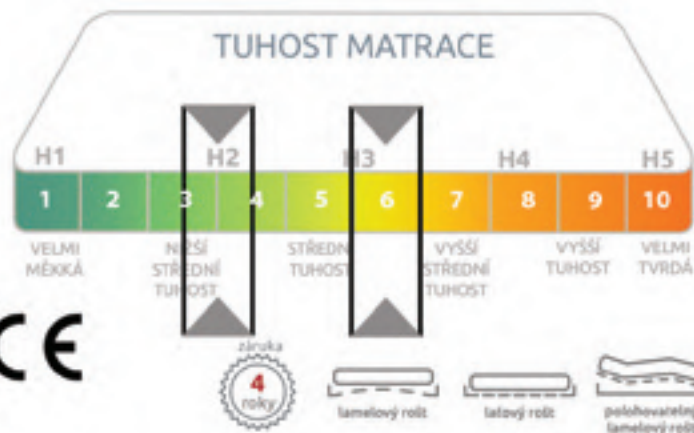

# DÁŠA TROPICO VISCO

NEBE PLNÉ  
MĚKKOSTI

MÁME ZDE DALŠÍ MATRACI, VHODNOU I PRO TY NEJCHOULOSTIVĚJŠÍ PRINCEZNY NA HRÁŠKU. MĚKOUČKÉ POHODLÍ.

CE

**FÉROVÁ  
CENA**

**18 cm**

**6.495 Kč**

**TROPICO**

BY HILDING ANDERS

Ceny plátné pro rozměr 90x200 cm a 80x200 cm.  
Ceny ostatních rozměrů viz. ceník u prodejce.

**Měkoučká, velice příjemná a odolná ortopedická matrace.**

**Zónová konstrukce v nelepeném jádru s rozdílnou tuhostí stran a příjemnou profilací.**