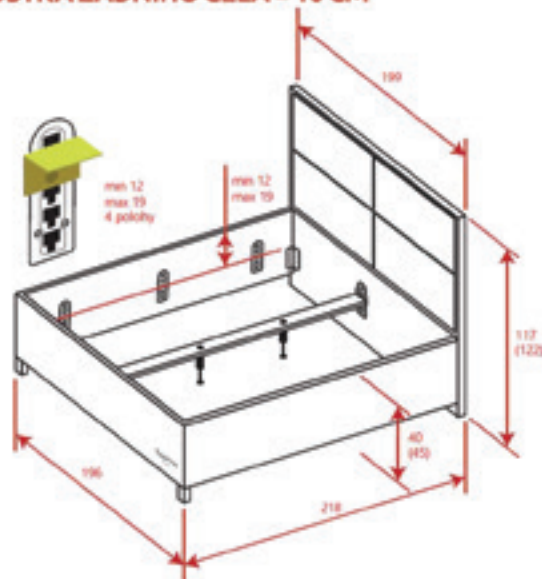

### **VNĚJŠÍ ROZMĚRY POSTELE**

Vnější rozměry postele

(s nožičkami 15 cm)

Rozměry jsou uvedené pro lůžko 180 x 200 cm (+/- 1cm)

**TLOUŠTKA BOČNIC A PŘEDNÍHO ČELA = 7 CM**

**TLOUŠTKA ZADNÍHO ČELA = 10 CM**

#mrtropico