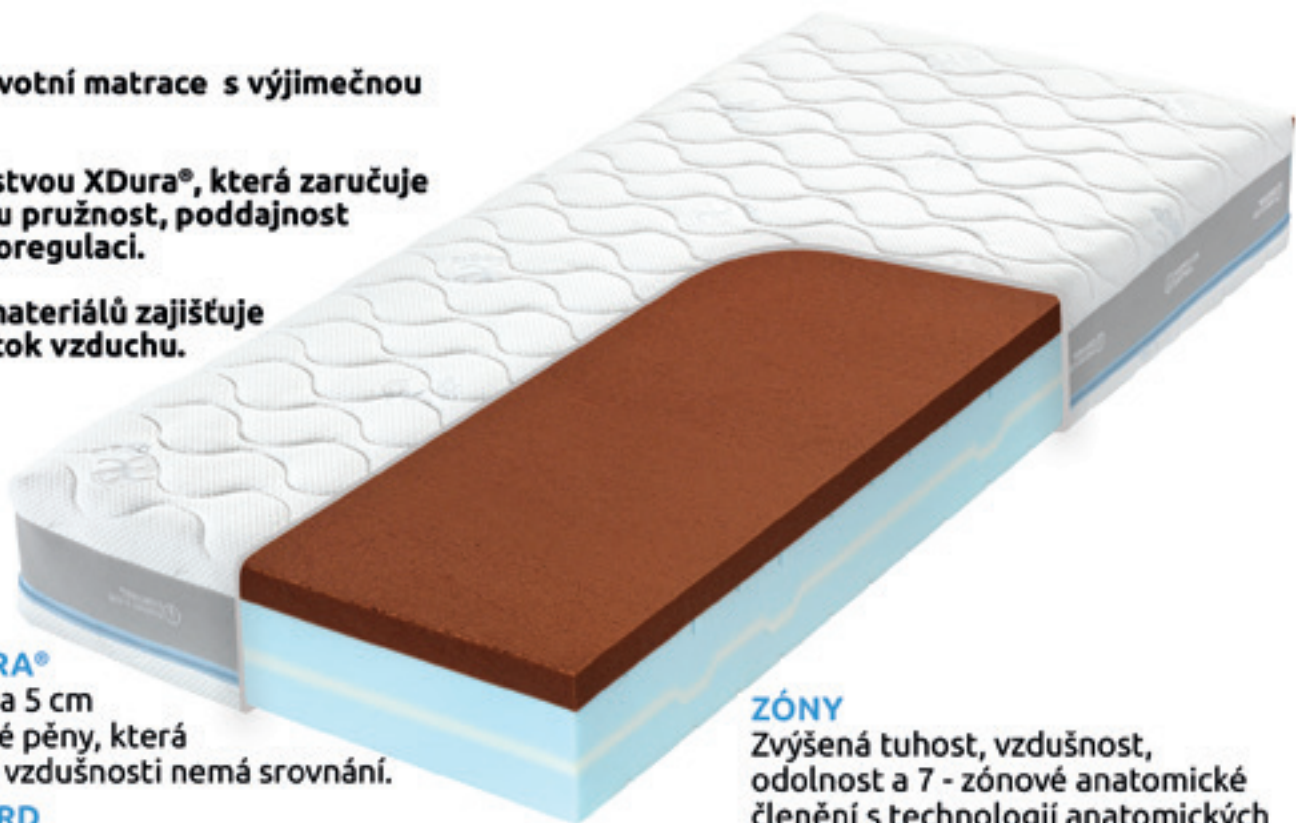

FÉROVÁ CENA

24 cm 7.695 Kč

NEJDOKONALEJŠÍ PĚNA VŠECH DOB

TROPICO

BY HILDING ANDERS

Cena je platná pro rozměry 90×200 cm a 80×200 cm, ostatní rozměry viz ceník u prodejce.

Luxusní zdravotní matrace s výjimečnou pružností.

Opatřena vrstvou XDura®, která zaručuje nezničitelnou pružnost, poddajnost a extra termoregulaci.

Kombinace materiálů zajišťuje unikátní průtok vzduchu.