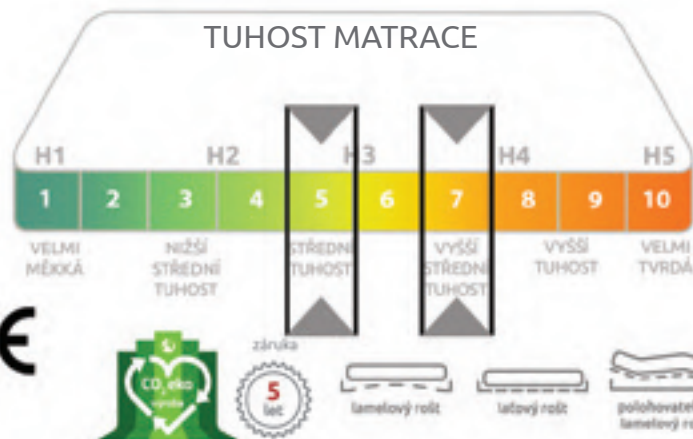

## POTAH

Aegis® je potah, který má odvětrávací systém a skvěle spolupracuje s jádrem matrace. Probíhající termoregulace zajišťuje spánek bez přehřívání a pocení či přílišného ochlazování. Je dvojdílný a pratelný (na 60 °C).

- Díky dvojitě konstrukci se potah snadno udržuje.
- Thermo mřížka v potahu zajišťuje termoregulaci.
- Nejvyspělejší materiály všech dob.

# HEUREKA PLUS VISCO

2x PAMĚŤOVÁ PĚNA

PODPORA PÁTEŘE A PAMĚŤOVÉ POHODLÍ, ZABALENÉ DO KAŠMÍRU.