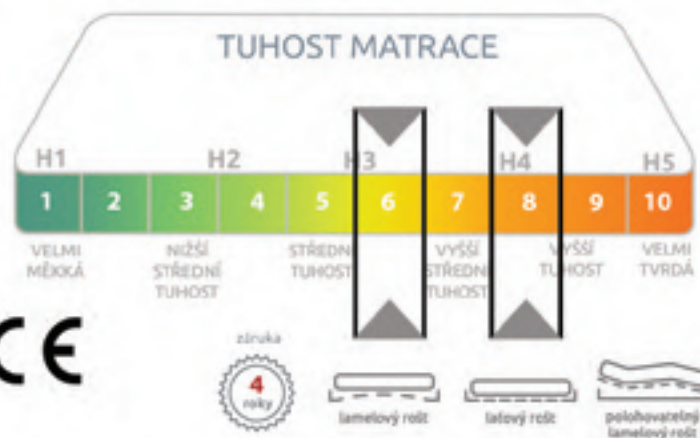

DÁŠA TROPICO

PRO VELKÉ
I MALÉ

PRO VYZNAVAČE PRUŽNÝCH MATRACÍ, PRO TY, JENŽ SE POTÍ
A PRO MILOVNÍKY POHODLÍ BEZ PAMĚTOVÉ PĚNY... NA SPANÍ,
NA VÁLENÍ, NA NICNEDĚLÁNÍ.

- HR studená pěna
- HY Hybridní pěna
- Vhodné pro alergiky
- 135 Nosnost
- Nelepené jádro
- Prodyšné
- Termoregulace