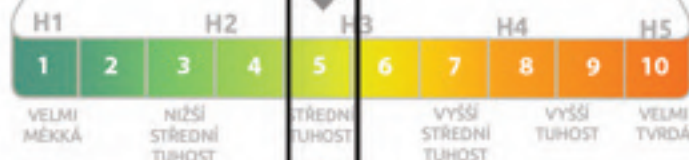

KLÁRA TROPICO

DLOUHÁ
ŽIVOTNOST

**100% LATEX PRO 100% SPANÍ PO DLOUHÁ LÉTA. POHODLNÁ
A PODDAJNÁ MATRACE S KONSTRUKCÍ PROVĚŘENOU DESÍTKAMI LET.**

Látex

Technologie
vyniklá
pro
obrávkovací matrace

Vhodné
pro
alergiky

130

Nosnost

Dřevité
vlákno

Natur

Termoregulace

CE

TUHOST MATRACE

záruka

lamelový rošt

látový rošt

polohovatelný
lamelový rošt