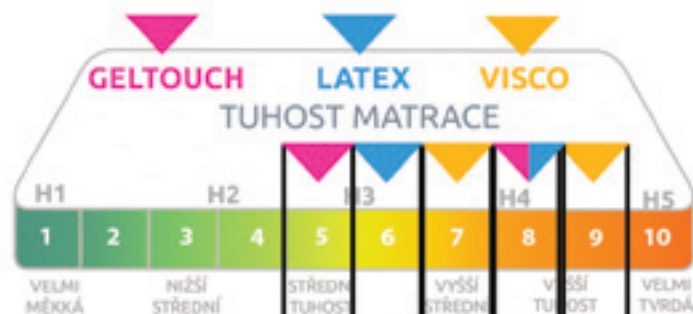

600 pružin / 7 zón

AUSTIN AIR

VISCO/LATEX/GELTOUCH

PAMĚŤOVÁ VERZE VISCO - PRO POHODLÍ NEBO KDYŽ UŽ TĚLO BOLÍ.
PRUŽNÁ VERZE LATEX - LATEXOVÁ PRUŽNOST A POHODA PO CELÝ ROK.
JEMNÁ VERZE GELTOUCH - KDYŽ VÁS VŠECHNO BOLÍ A PAMĚŤOVÝ EFEKT VÁM NIC NEŘÍKÁ.

záruka