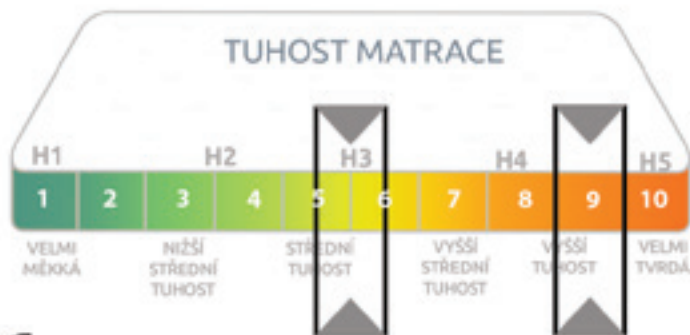

PEČUJÍCÍ

SUPER FOX CLOUD

HYBRIDNÍ GELOVÁ PĚNA JE MECHOVĚ MĚKKÁ, PEČUJÍCÍ, PRUŽNÁ
A SPOJUJE HEBKOST LATEXU. VOLBA Č. 1 PRO PRINCEZNY NA HRÁŠKU.