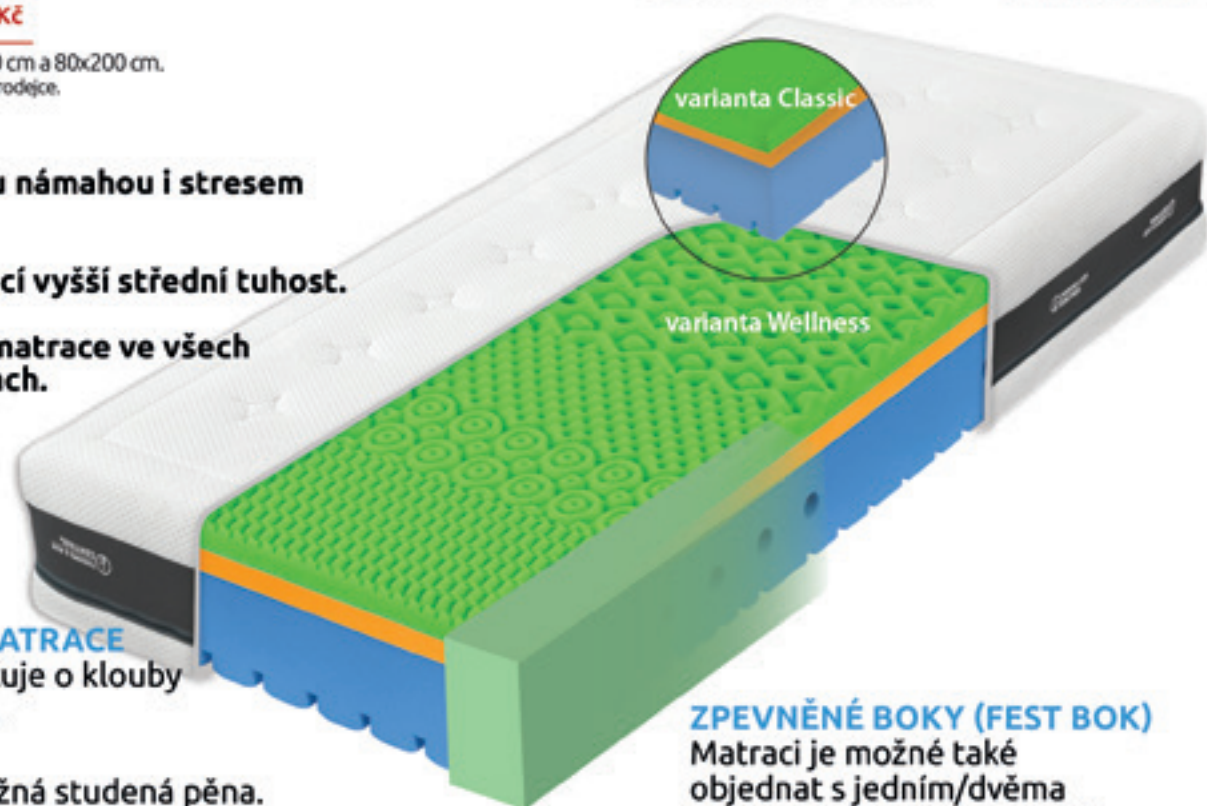

**FÉROVÉ
CENY**

24 cm | 7.695 Kč

**Cena za variantu 24 cm se
zpevněnými boky: 8.195 Kč**

Ceny platné pro rozměr 90x200 cm a 80x200 cm.
Ceny ostatních rozměrů vř. ceník u prodejce.

SUPERFOX

TROPICO

BY HILDING ANDERS

**Odlehčuje fyzickou námahou i stresem
unavené tělo.**

Bezchybně padnoucí vyšší střední tuhost.

**Vynikající odezva matrace ve všech
spánkových polohách.**

HORNÍ PLOCHA MATRACE

Paměťová pěna pečuje o klouby
a uvolňuje svalstvo.

MEZIVRSTVA

Odolná, vysoce pružná studená pěna.

SPODNÍ PLOCHA MATRACE

Tužší, pružná, hybridní pěna s antidekubitní
profilací = skvěle dýchá a i přes vyšší
tuhost netlačí.

POTAH

Potah Wellness je velmi jemný, odolný
a pomáhá snížit statický náboj. Pomocí
Thermo air control – 3D mřížky, matrace
skvěle dýchá. Díky originálnímu prošití
dobře drží tvar. Má dvojdílný a prateľný
potah (na 60 °C).