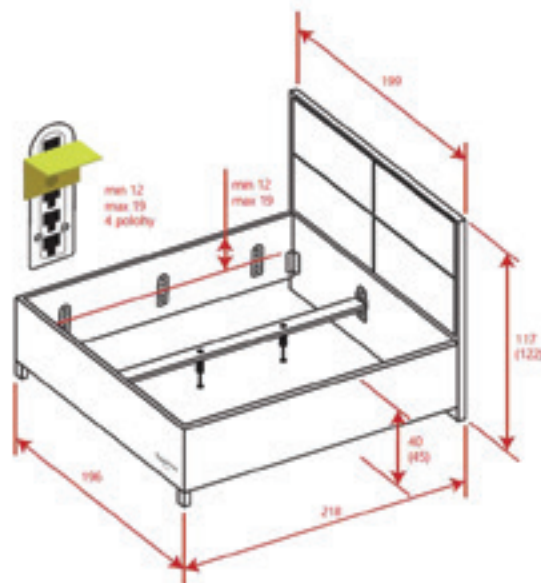

SKVĚLÁ CENA 13.990 Kč

TROPICO

BY HILDING ANDERS

V nabídce s luxusní látkou Vena Gri.
Prvotřídní sametově hebká textilní látka se strukturou kůže.

Robustní čelo.
Pevné čelo, které je konstruční součástí postele.

Složíte snadno a rychle.
Postel dodáváme v demontovaném provedení.

Nastavitelná výška spaní.
Vhodné pro matrace 14 - 30 cm.

V nabídce s nožičkami Select DUB
Přírodní masivní provedení, výška 10 cm (viz. obrázek).

VNĚJŠÍ ROZMĚRY POSTELE
Vnější rozměry postele (s nožičkami 15 cm)
Rozměry jsou uvedené pro lůžko
180 x 200 cm (+/- 1cm).

TLOUŠŤKA BOČNIC A PŘEDNÍHO ČELA = 7 CM
TLOUŠŤKA ZADNÍHO ČELA = 10 CM