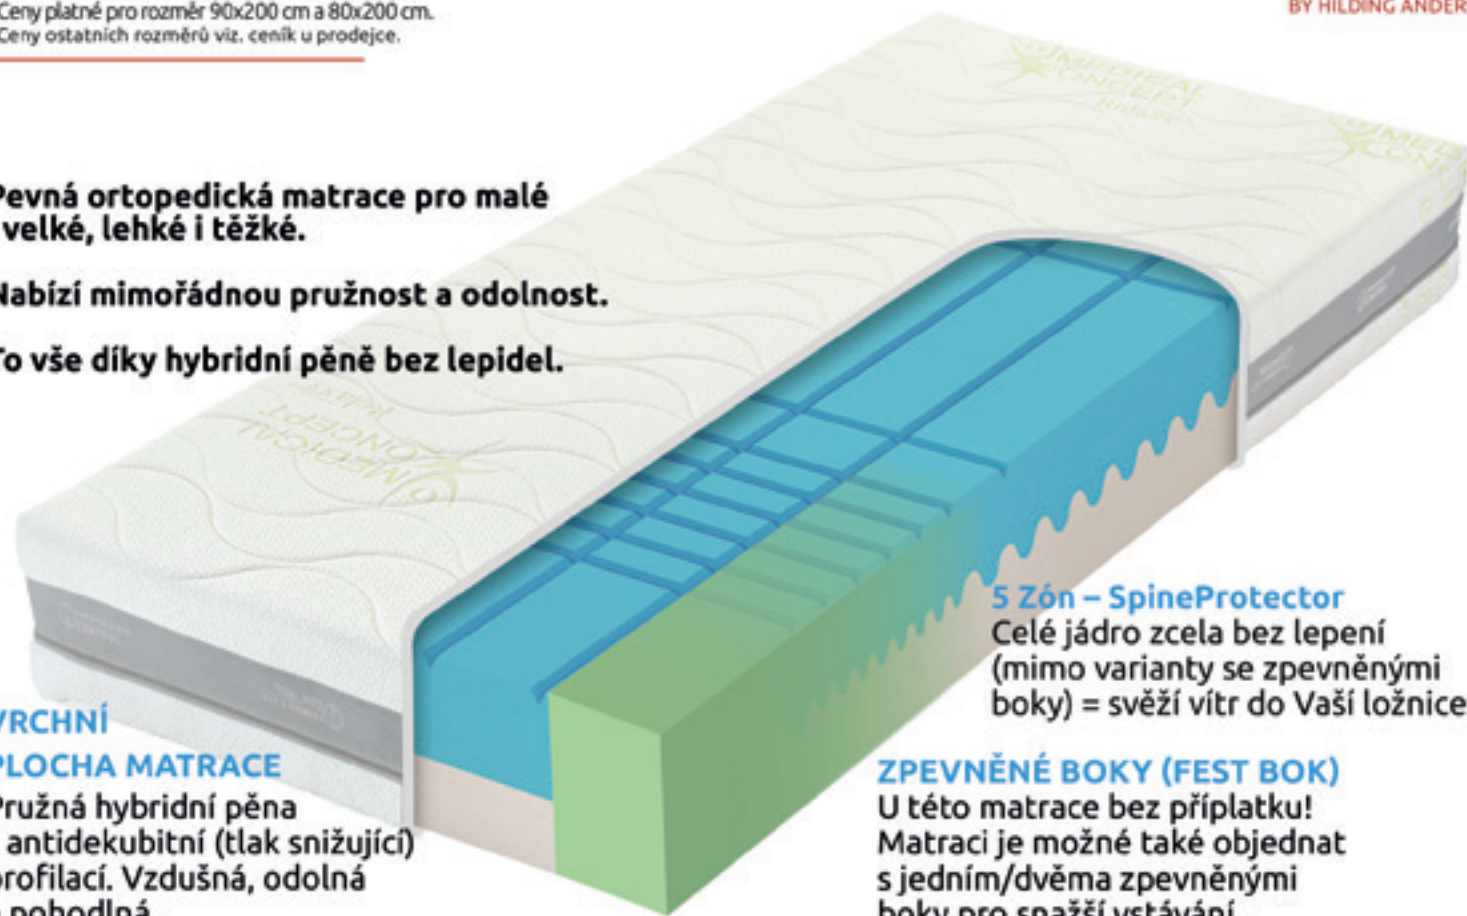

### **VRCHNÍ PLOCHA MATRACE**

Pružná hybridní pěna s antidekubitní (tlak snižující) profilací. Vzdušná, odolná a pohodlná.

### **SPODNÍ PLOCHA MATRACE**

Tužší, pružná strana z pěny Flexifoam®.

### **POTAH**

Medical Concept s přírodními vlákny Tencel® Lyocell®. Zaručuje vzdušnost, omezení pocení, rychlé schnutí a vysokou odolnost při praní. Dvojdílný potah, pratelný (na 60 °C), s ventilací Thermo Control.