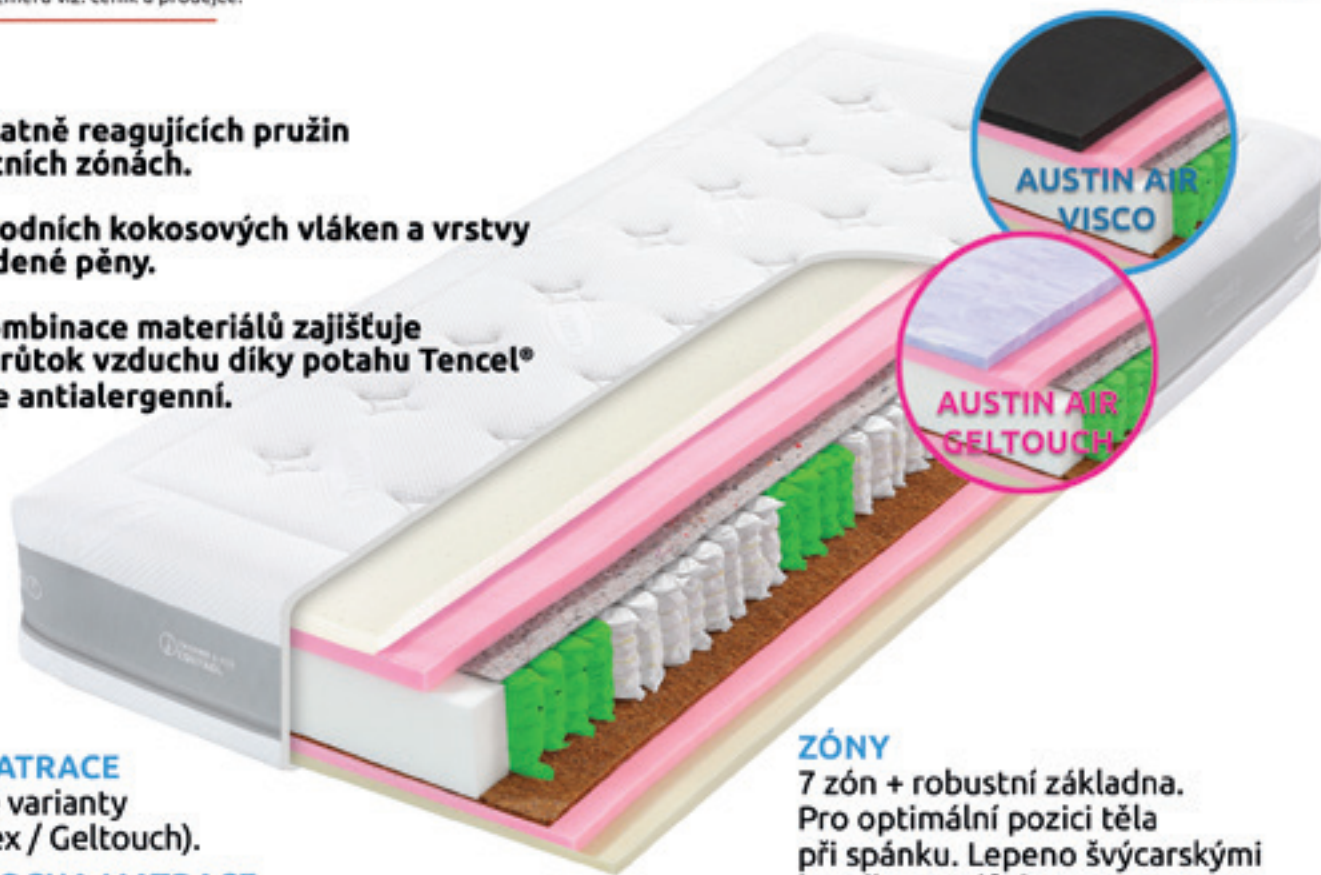

**600 samostatně reagujících pružin  
v 7 komfortních zónách.**

**Použití přírodních kokosových vláken a vrstvy  
pružné studené pěny.**

**Unikátní kombinace materiálů zajišťuje  
perfektní průtok vzduchu díky potahu Tencel®  
Lyocell® a je antialergenní.**

**HORNÍ  
PLOCHA MATRACE**  
Dle vybrané varianty  
(Visco / Latex / Geltouch).

**SPODNÍ PLOCHA MATRACE**  
Tužší strana ze vzdušných a pružných studených  
pěn, zpevněná kokosovými vlákny.

**POTAH**  
U všech tří variant se jedná o dvojitý  
pratelný potah s přírodními vlákny Tencel®  
Lyocell®. Skvěle odvádí pot a pomáhá zajistit  
komfortní teplotu v průběhu spánku.  
Je pratelný (na 60 °C) a jemný na dotek.