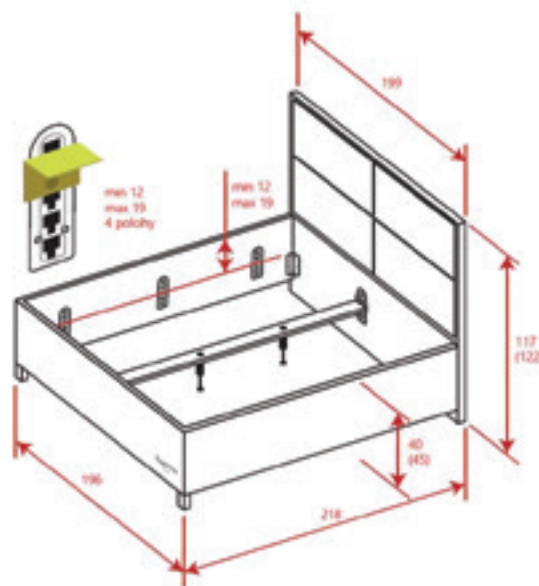

SKVĚLÁ CENA 15.490 Kč

TROPICO

BY HILDING ANDERS

Robustní konstrukce s nastavitelnou výškou lehací plochy (kování Vario-Fix)

Určená pro použití s lamelovými rošty (včetně polohovacích a motorových), případně laťovými rošty v rámu.

Pro libovolné matrace. Rošty ani matrace nejsou součástí postele.

Nabízeno v kvalitních látkách Furia 410 a Sun Samara 96.

Vhodné pro matrace 14 - 30 cm.

Dodávané v demontovaném stavu. Sestavení podle video návodu.

Dodávané rozměry 180 x 200 cm.

Aktuální nabídku volitelných nožiček naleznete u svého prodejce nebo na webu: www.matracetropico.cz

VNĚJŠÍ ROZMĚRY POSTELE

**Vnější rozměry postele (s nožičkami 15 cm)
Rozměry jsou uvedené pro lůžko 180 x 200 cm (+/- 1cm)**