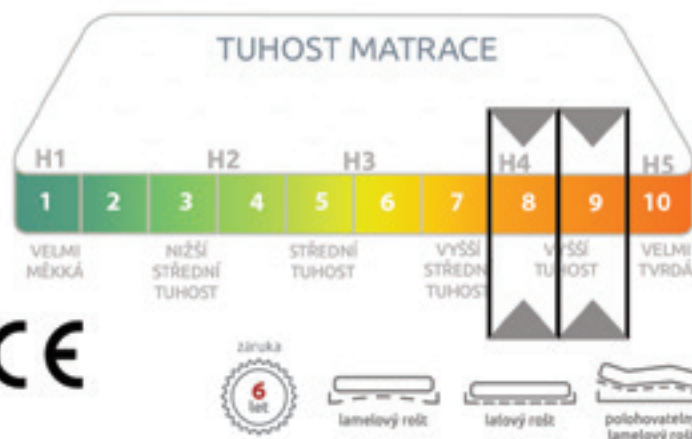

SUPER FOX BLUE

TVRĎÁK

LIŠÁK V MODRÉM PRO VŠECHNY MLAĎOCHY I DOSPĚLÁKY, KTEŘÍ
CHTĚJÍ TUHOST, PRUŽNOST A MINIMUM POCENÍ.

CE