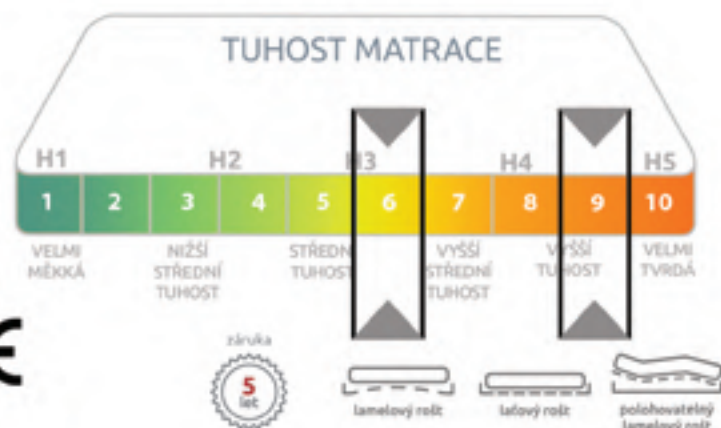

2 POCITY
LEŽENÍ

TROPICO GUARD ANTIBACTERIAL HEAVEN

**PŘIZPŮSOBIVĚJŠÍ, PODDAJNĚJŠÍ VARIANTA MATRACE TROPICO GUARD
ANTIBACTERIAL. KRÁLOVSTVÍ PRUŽNOSTI A VZDUŠNOSTI.**