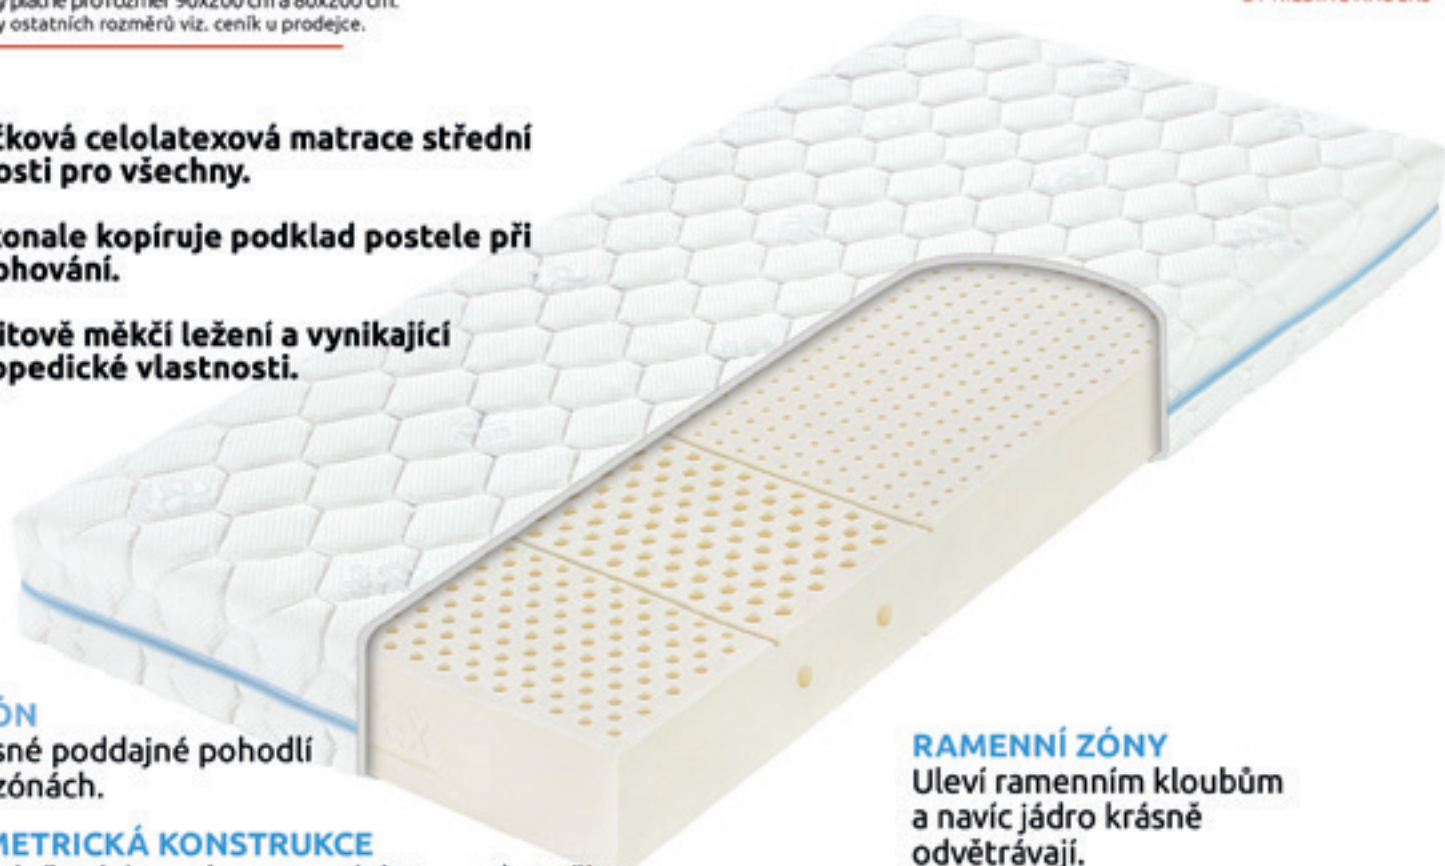

## SYMETRICKÁ KONSTRUKCE

Středně tuhá na obou stranách, tzn. ať otočíte matraci jakkoliv, bude pořád stejně skvělá. Pravidelným otáčením matraci provětráte a prodloužíte její hygienickou životnost.

## POTAH

Aegis® je dvojdílný pratelný potah s přírodními vlákny Tencel®. Skvěle odvádí pot a pomáhá zajistit komfortní teplotu v průběhu spánku. Pratelný (na 60 °C).

## RAMENNÍ ZÓNY

Uleví ramenním kloubům a navíc jádro krásně odvětrávají.

#mrtrpico

Skoro nesmrtelná látexová matrace s konstrukcí prověřenou desítkami let.

- V zimě hřeje a v létě chladí.
- Velice poddajný materiál.
- Ramenní zóny pro ještě větší komfort.