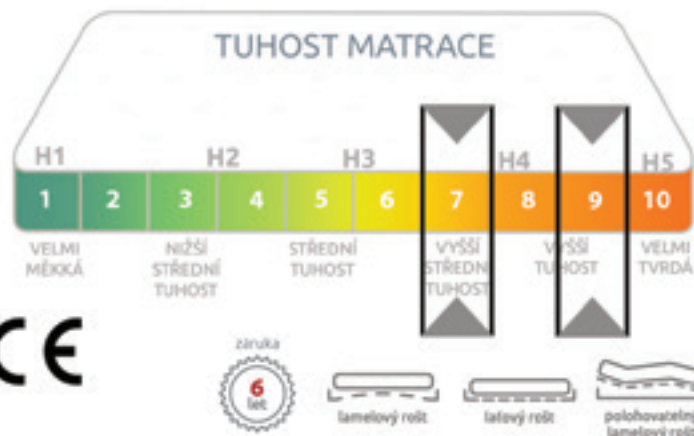

TUHOST MATRACE