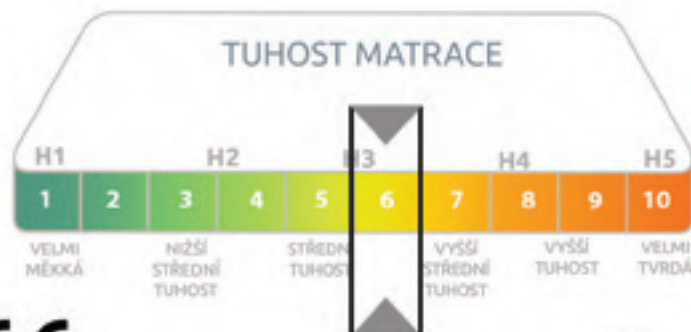

# TOPPER VISCO MEDIDRY

PAMĚŤOVÁ  
PŘISTÝLKA

**VELMISTR ŘÁDU POHODLNÉHO SPANÍ. Z TVRDÉ MATRACE NEBO GAUČE  
VYČARUJE HAFO POHODLÍ.**

Záruka

**FÉROVÁ  
CENA**

**4 cm**

**1.490 Kč**

**TROPICO**