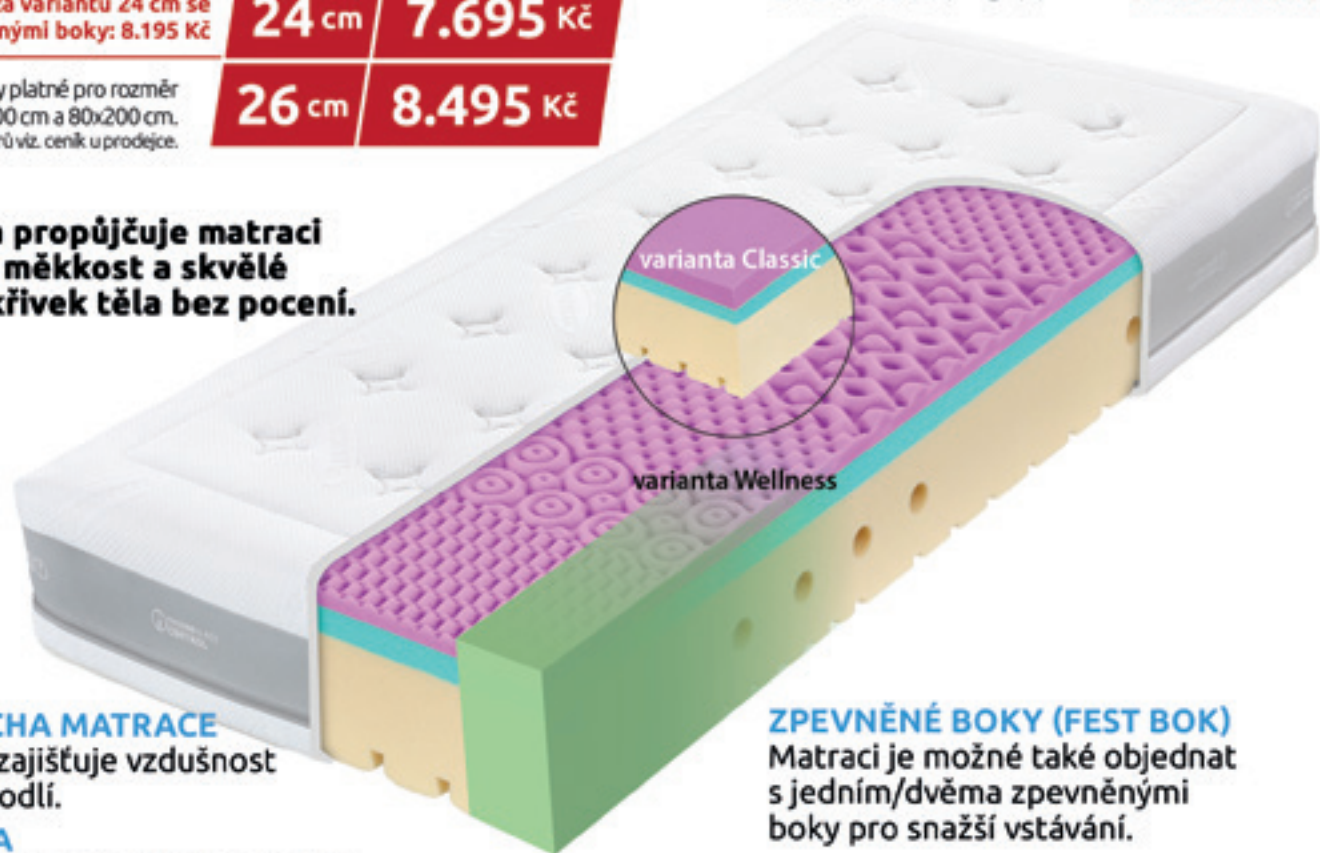

26 cm 8.495 Kč

**SUPERFOX**

TROPICO

BY HILDING ANDERS

**Gelová pěna propůjčuje matraci  
povrchovou měkkost a skvělé  
kopírování křivek těla bez pocení.**

### HORNÍ PLOCHA MATRACE

Gelová pěna zajišťuje vzdušnost  
a úžasné pohodlí.