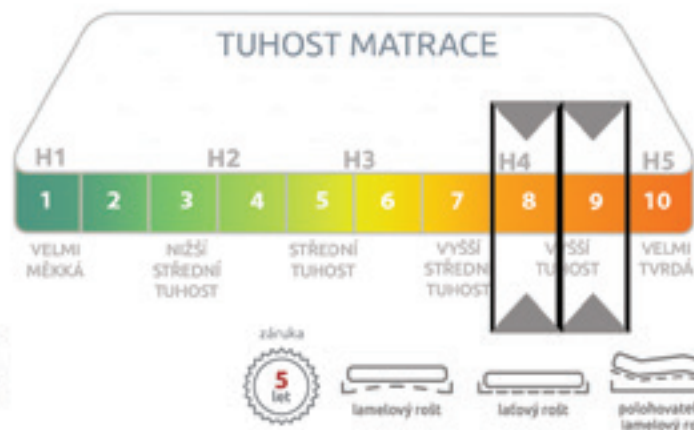

SKVĚLÁ VOLBA PRO ZDRAVÁ ZÁDA. LEPŠÍ PREVENCE NEŽ DESET
DOKTORŮ. TADY SI NA SVÉ PŘIJDOU MILOVNÍCI TUHÉHO POLEŽENÍ,
NOTORIČTÍ POTIVCI A MLÁDEŽ.